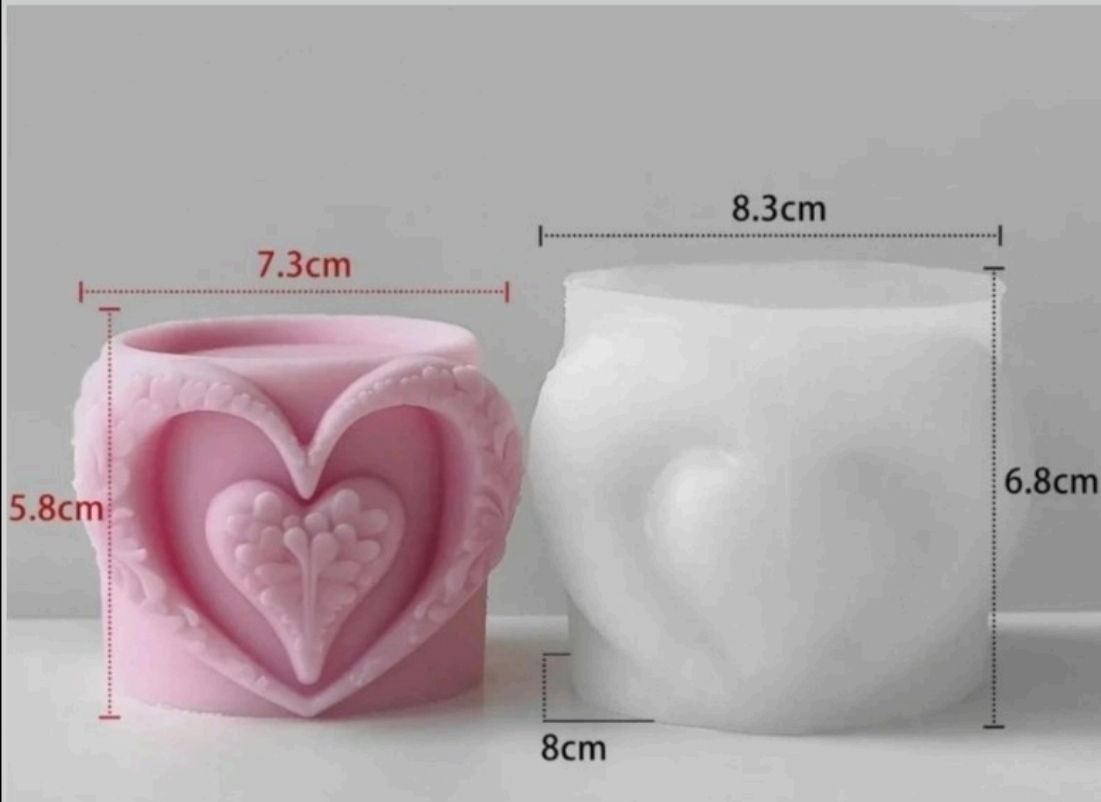

BI- 303

Brightail Infra

450 RS

Mould size: 9.1*7.7*8.5cm
Mould weight: 140g

Finished size: 8*6.6*7.5cm
Finished weight: 174g

BI- 302

Brighttail Infra

380 RS

模具尺寸: 8.2*6.5*9cm
模具重量: 137g

成品尺寸: 7*5.3*7.8cm
成品重量: 136g

BI- 301

Brightail Infra

380 RS

 : 8.3*8*6.8cm
: 142g

 : 7.3*7.2*5.8cm
: 168g

BI- 300