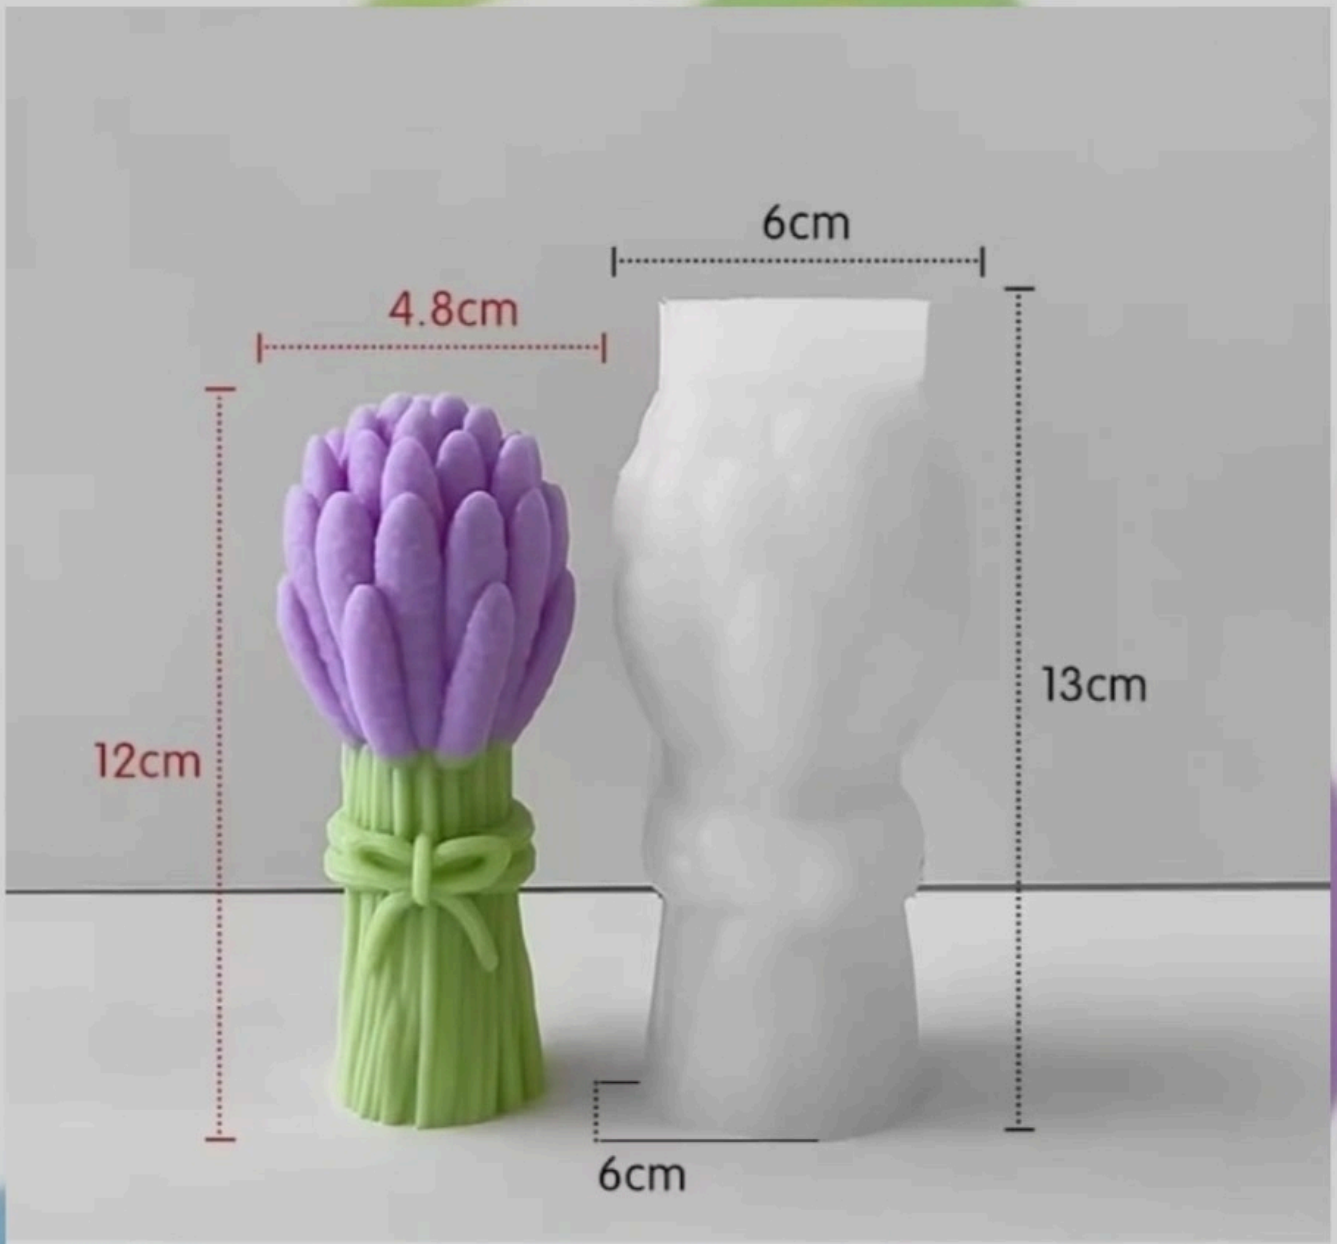

295 RS

BI- 299

Brightail Infra