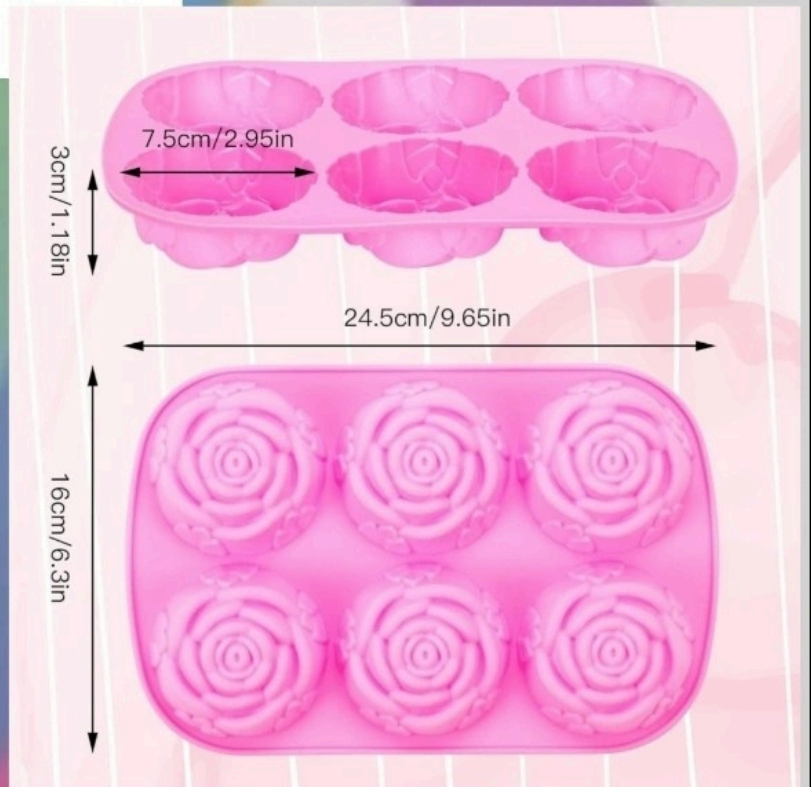

Brightail Infra

300 RS

新人婚礼款 LZ-626

模具尺寸:6.5*6.4*13.1cm(172g) 成品尺寸:5.4*5.3*12cm 蜡重约:132g

BI- 404

Brightail Infra

275 RS

BI- 403

Brighttail Infra

375 RS

模具尺寸：7.3*7.3*10.9cm
模具重量：192g

成品尺寸：6.7*6.3*10cm
成品重量：237g

BI- 402

Brightail Infra

430 RS

模具尺寸: 6.2*6.2*14.3cm
模具重量: 252g

成品尺寸: 5*5*13.1cm
成品重量: 164g

BI- 401

Brightail Infra

150 RS

BI- 400

Brighttail Infra

300 RS

S

Mold size: 6.5*6.5*8.7cm
Mold weight: \approx 109g

Finished size: 5.4*5.4*7.6cm
Finished weight: \approx 77g

BI- 399

Brightail Infra

700 RS

BI- 398

Brighttail Infra

175 RS