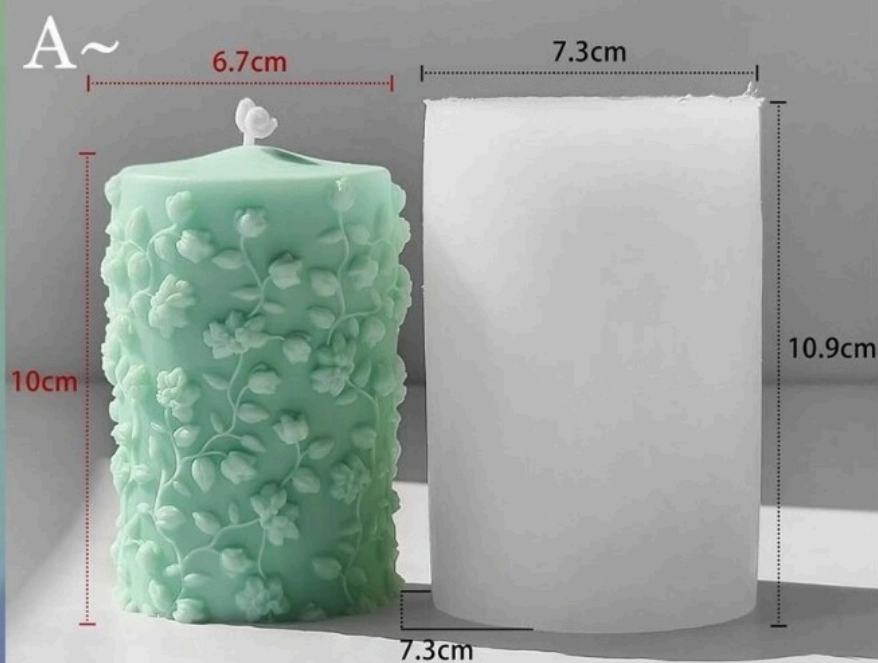

375 RS

模具尺寸：7.3*7.3*10.9cm
模具重量：192g

成品尺寸：6.7*6.3*10cm
成品重量：237g

BI- 402

Brightail Infra