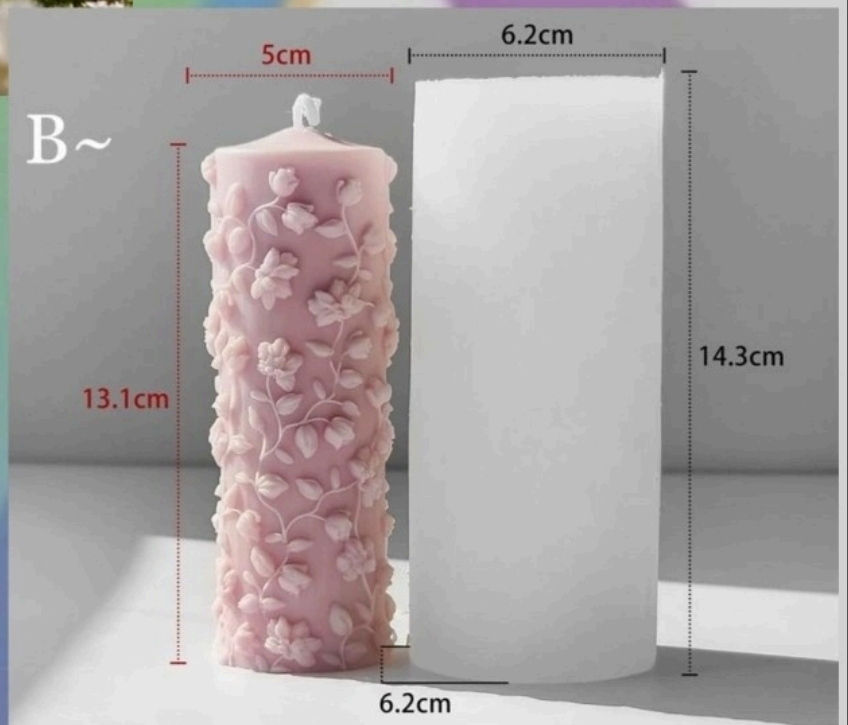

Brighttail Infra

375 RS

模具尺寸：7.3*7.3*10.9cm
模具重量：192g

成品尺寸：6.7*6.3*10cm
成品重量：237g

BI- 402

Brightail Infra

430 RS

模具尺寸: 6.2*6.2*14.3cm
模具重量: 252g

Mold size: 6.5*6.5*8.7cm
Mold weight: \approx 109g

Finished size: 5.4*5.4*7.6cm
Finished weight: \approx 77g

BI- 399

Brightail Infra

700 RS

BI- 398

Brighttail Infra

175 RS