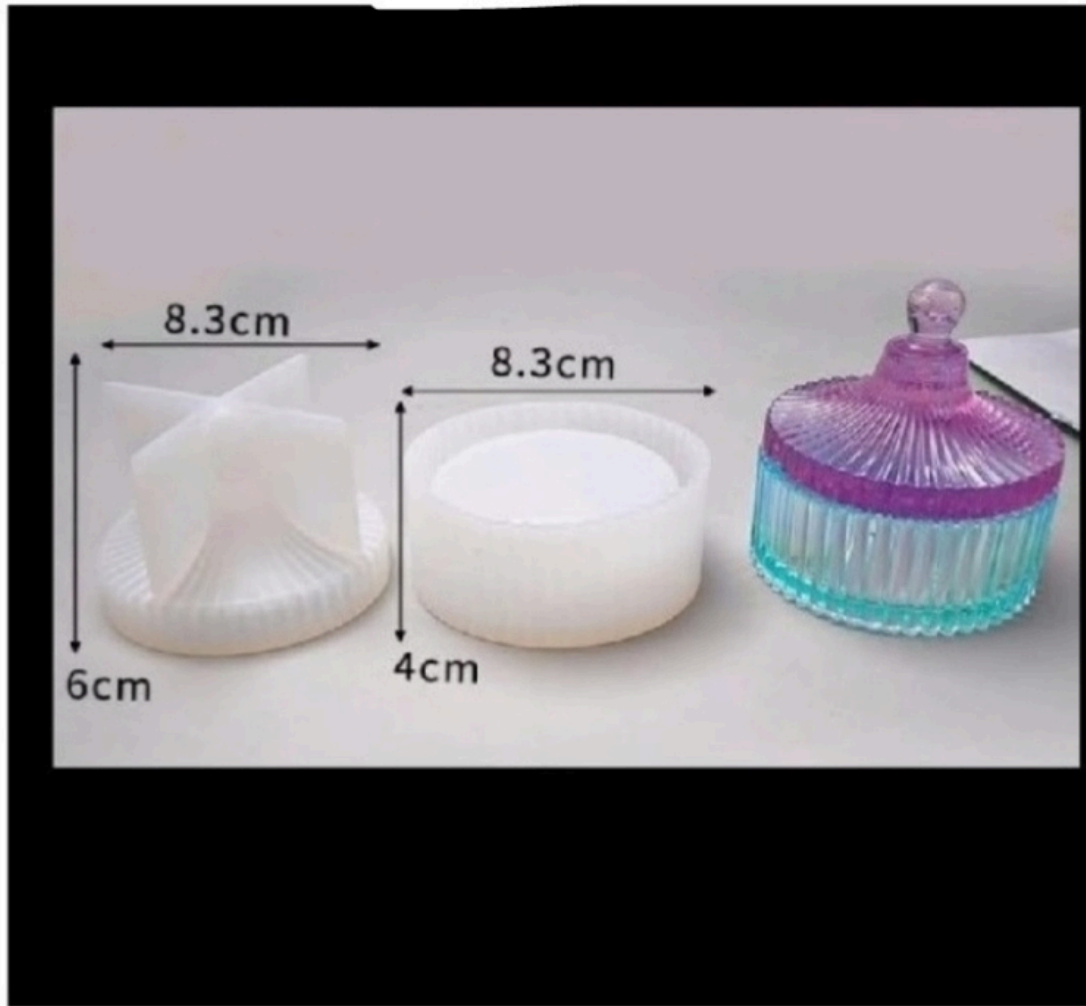

270 RS

BI-JM10

Brightail Infra