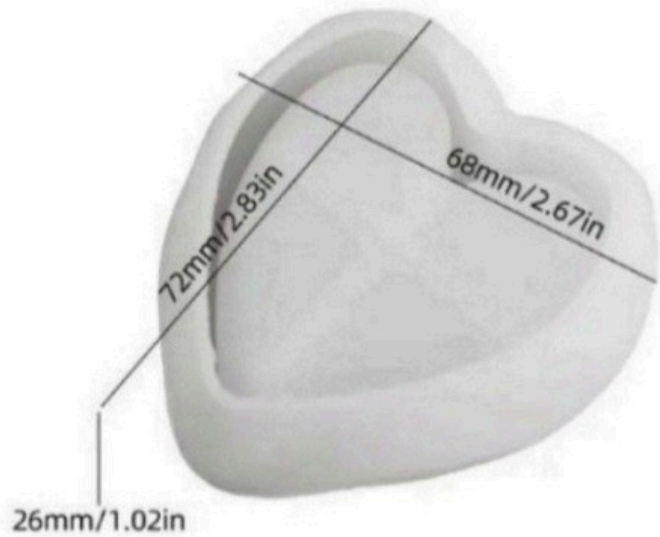

**BI-JM189**

**Brightail Infra**

**180 RS**

**20 CM \* 15 CM**

**BI-JM188**

**Brightail Infra**

**550 RS**

**Finished Product Size:  
8.0x 8.0x 2.28in**

**Brightail Infra**

**345 RS**

**11.5 \* 8 CM**

**BI-JM163**

**Brighttail Infra**

8 of 41

**395 RS**

**BI-JM162**

**Brightail Infra**

15.5 \* 5.5 CM

**BIG - 450 RS**

13.3 \* 5.3 CM

**SMALL - 350 RS**

**BI-JM161**

**Brightail Infra**

**185 RS**

**BI-JM160**

**Brightail Infra**

365 RS

BI-JM159

Brighttail Infra

SMALL- 11.5 \*4 CM

365 RS

BI-JM158