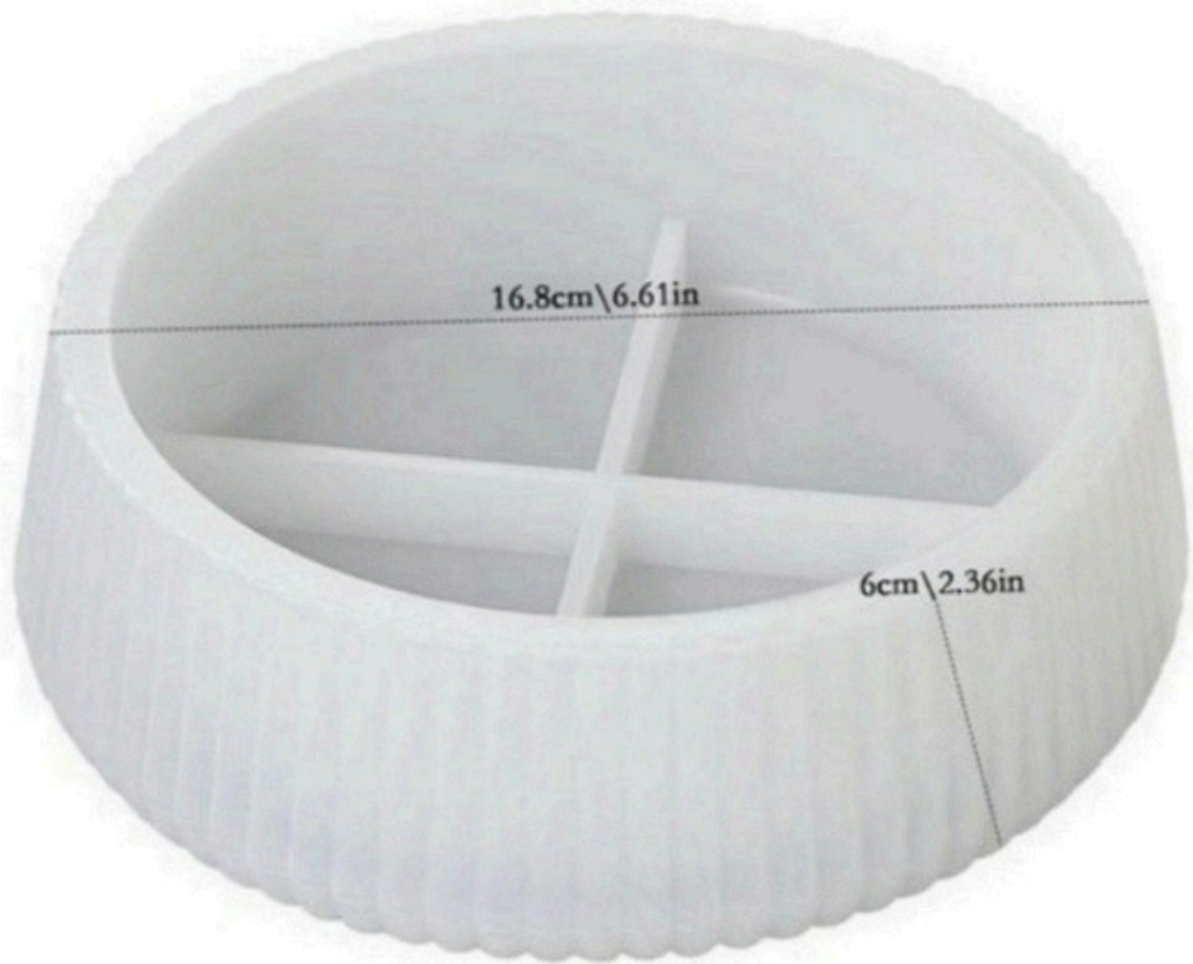

490 RS

BI-JM164

Brightail Infra