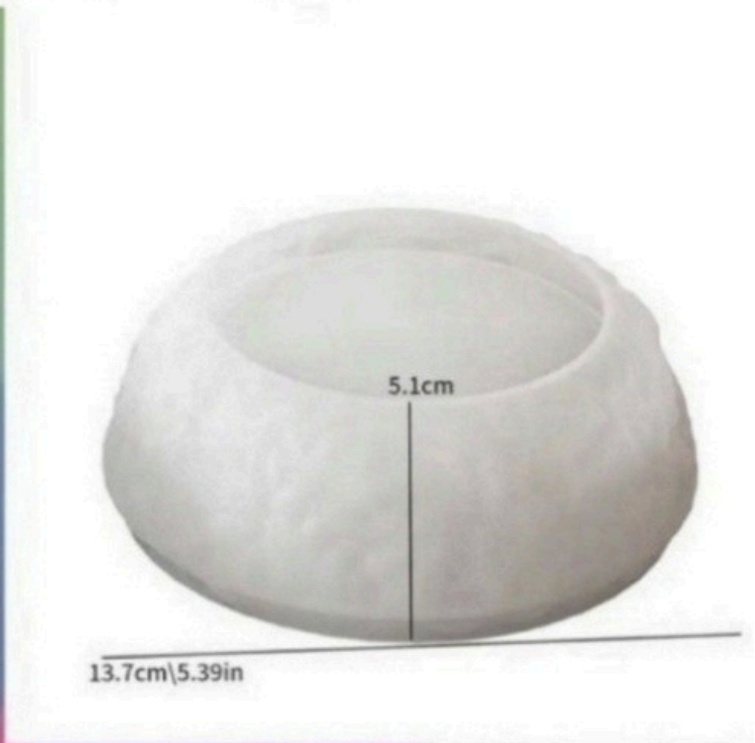

**BI-JM189**

**Brightail Infra**

**180 RS**

**20 CM \* 15 CM**

**BI-JM188**

**Brightail Infra**

**550 RS**

**Finished Product Size:  
8.0x 8.0x 2.28in**

**Brightail Infra**

**345 RS**

**11.5 \* 8 CM**

**BI-JM163**

**Brighttail Infra**

8 of 41

**395 RS**

**BI-JM162**

**Brightail Infra**

15.5 \* 5.5 CM

**BIG - 450 RS**

13.3 \* 5.3 CM

**SMALL - 350 RS**

**BI-JM161**

**Brightail Infra**

**185 RS**