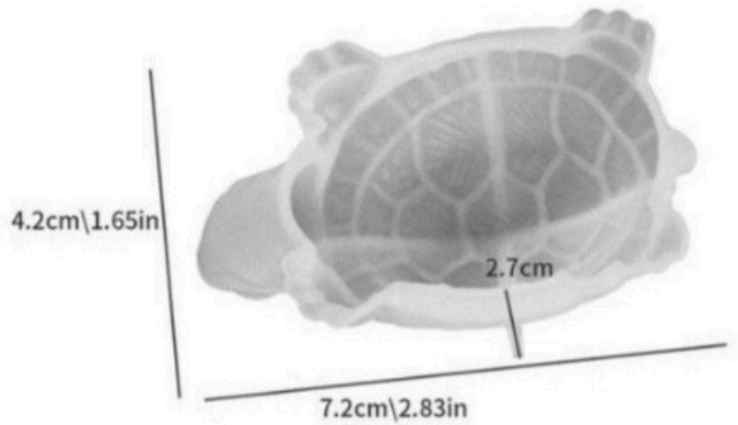

**180 RS**

**BI-JM191**

**Brightail Infra**

**360 RS**

**BI- JM190**

2 of 41

**Brighttail Infra**

**90 RS**

**BI-JM189**

**Brightail Infra**

**180 RS**

**20 CM \* 15 CM**

**BI-JM188**

**Brightail Infra**

**550 RS**

**Finished Product Size:  
8.0x 8.0x 2.28in**