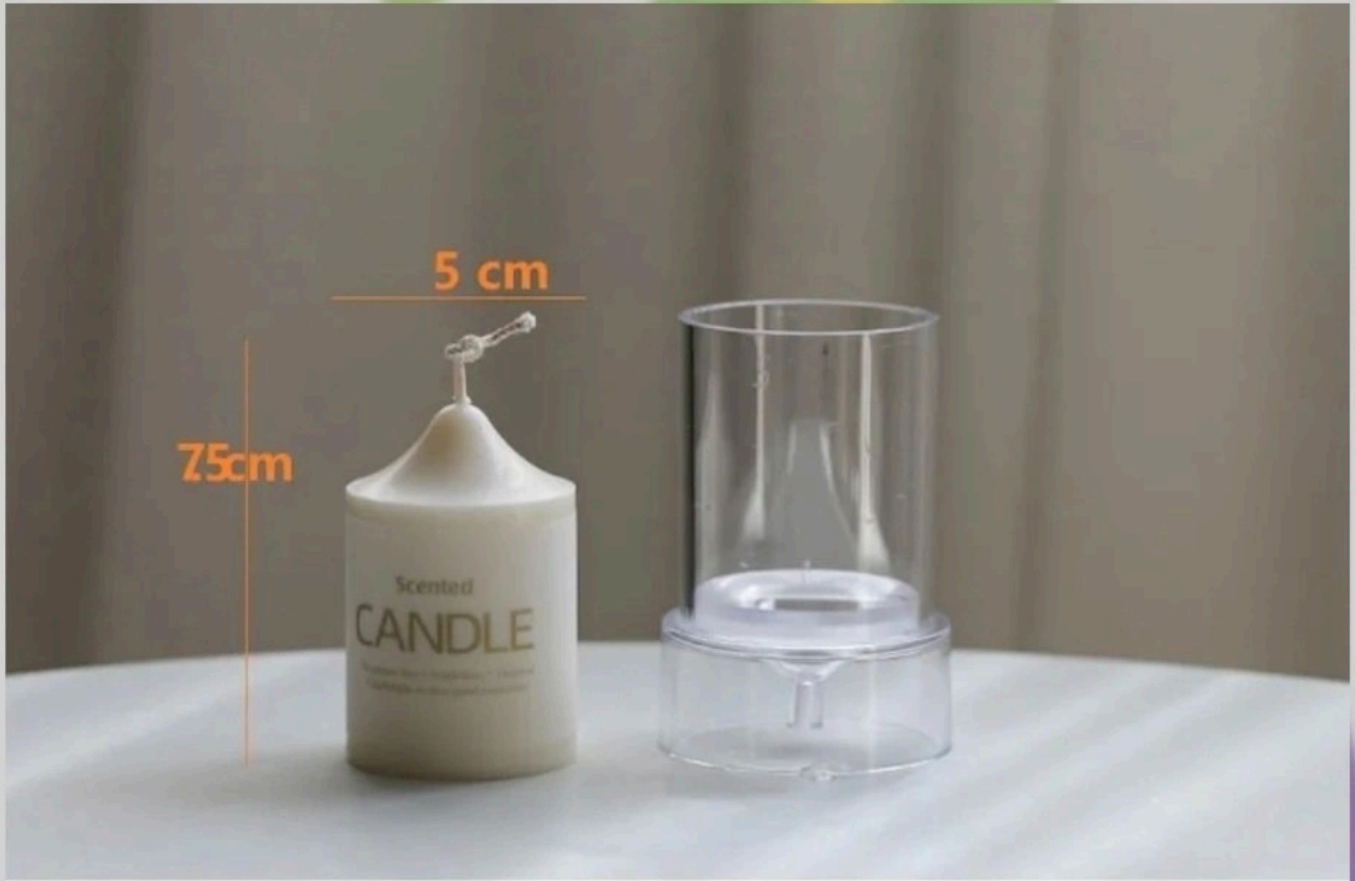

390 RS

	75g	mold size	6.5x9.5cm
	115g	candle size	5x7.5cm

BI-PCM17

Brightail Infra