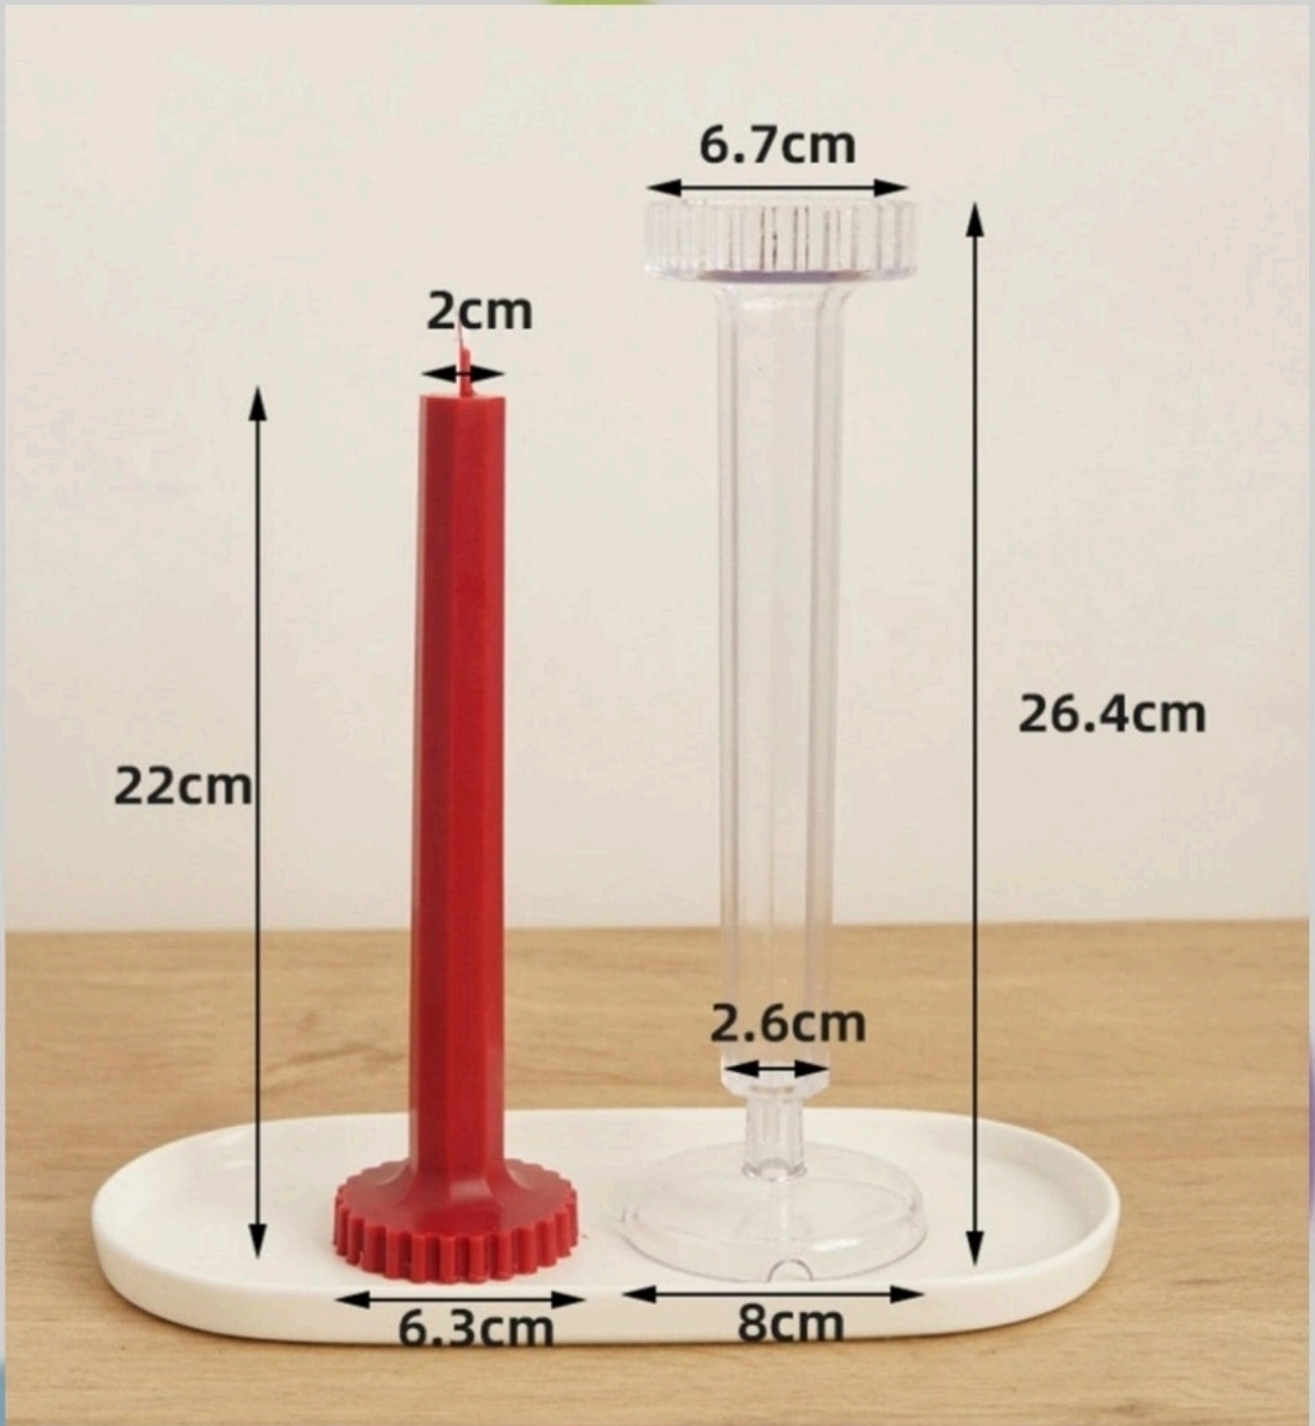

450 RS

BI-PCM27

Brighttail Infra