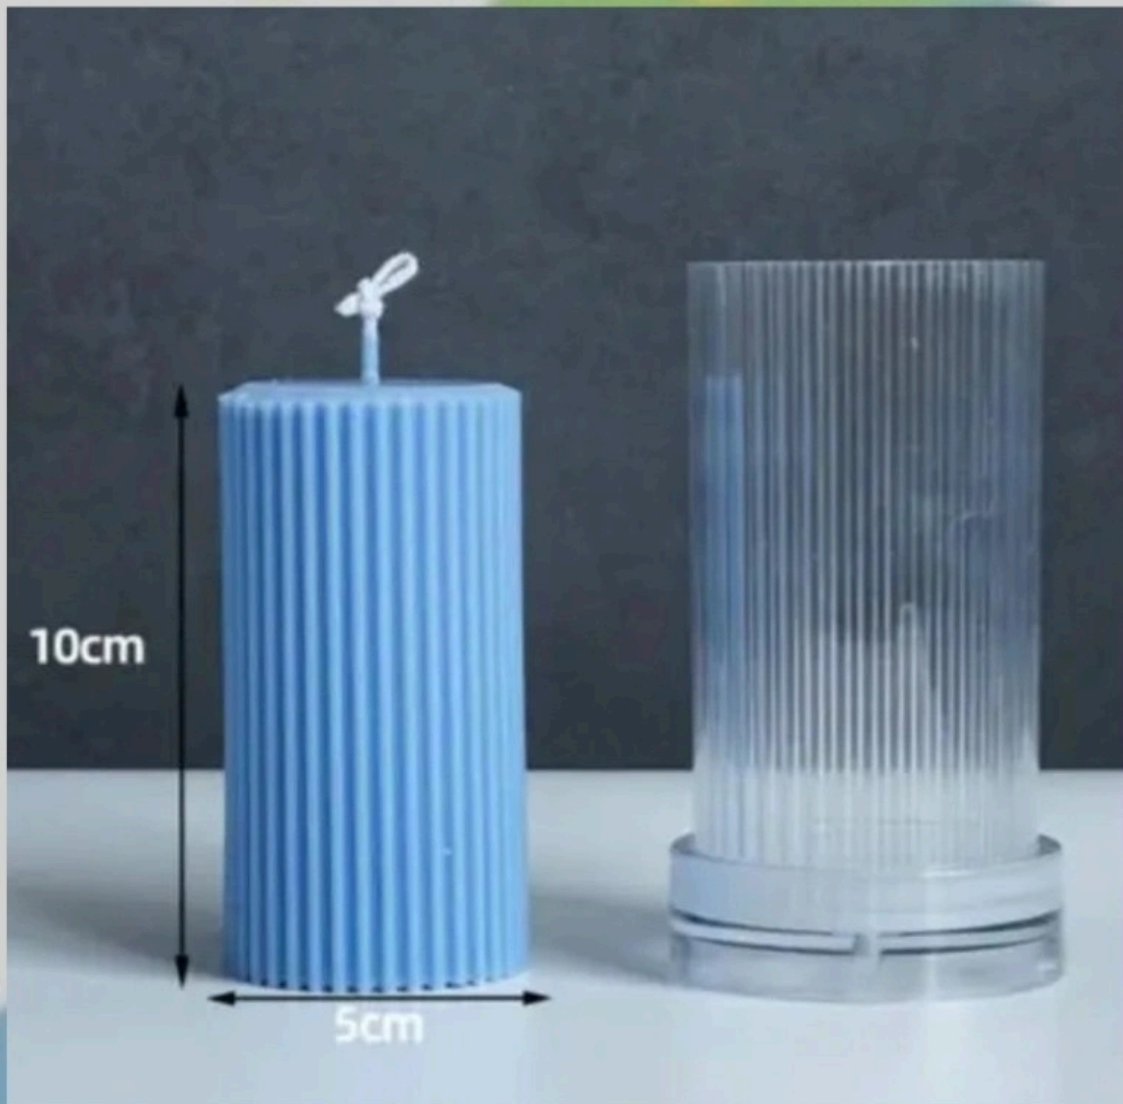

	95g	mold size	6.5x14.5cm
	200g	candle size	5x12.5cm

**BI-PCM15**

**Brightail Infra**

**430 RS**

	<b>91g</b>	<b>mold size</b>	<b>6.5x12cm</b>
	<b>150g</b>	<b>candle size</b>	<b>5x10cm</b>

**BI-PCM16**

**Brightail Infra**

**390 RS**

	<b>75g</b>	<b>mold size</b>	<b>6.5x9.5cm</b>
	<b>115g</b>	<b>candle size</b>	<b>5x7.5cm</b>

**BI-PCM17**

**Brightail Infra**

**450 RS**

**BI-PCM18**

**Brighttail Infra**

**430 RS**