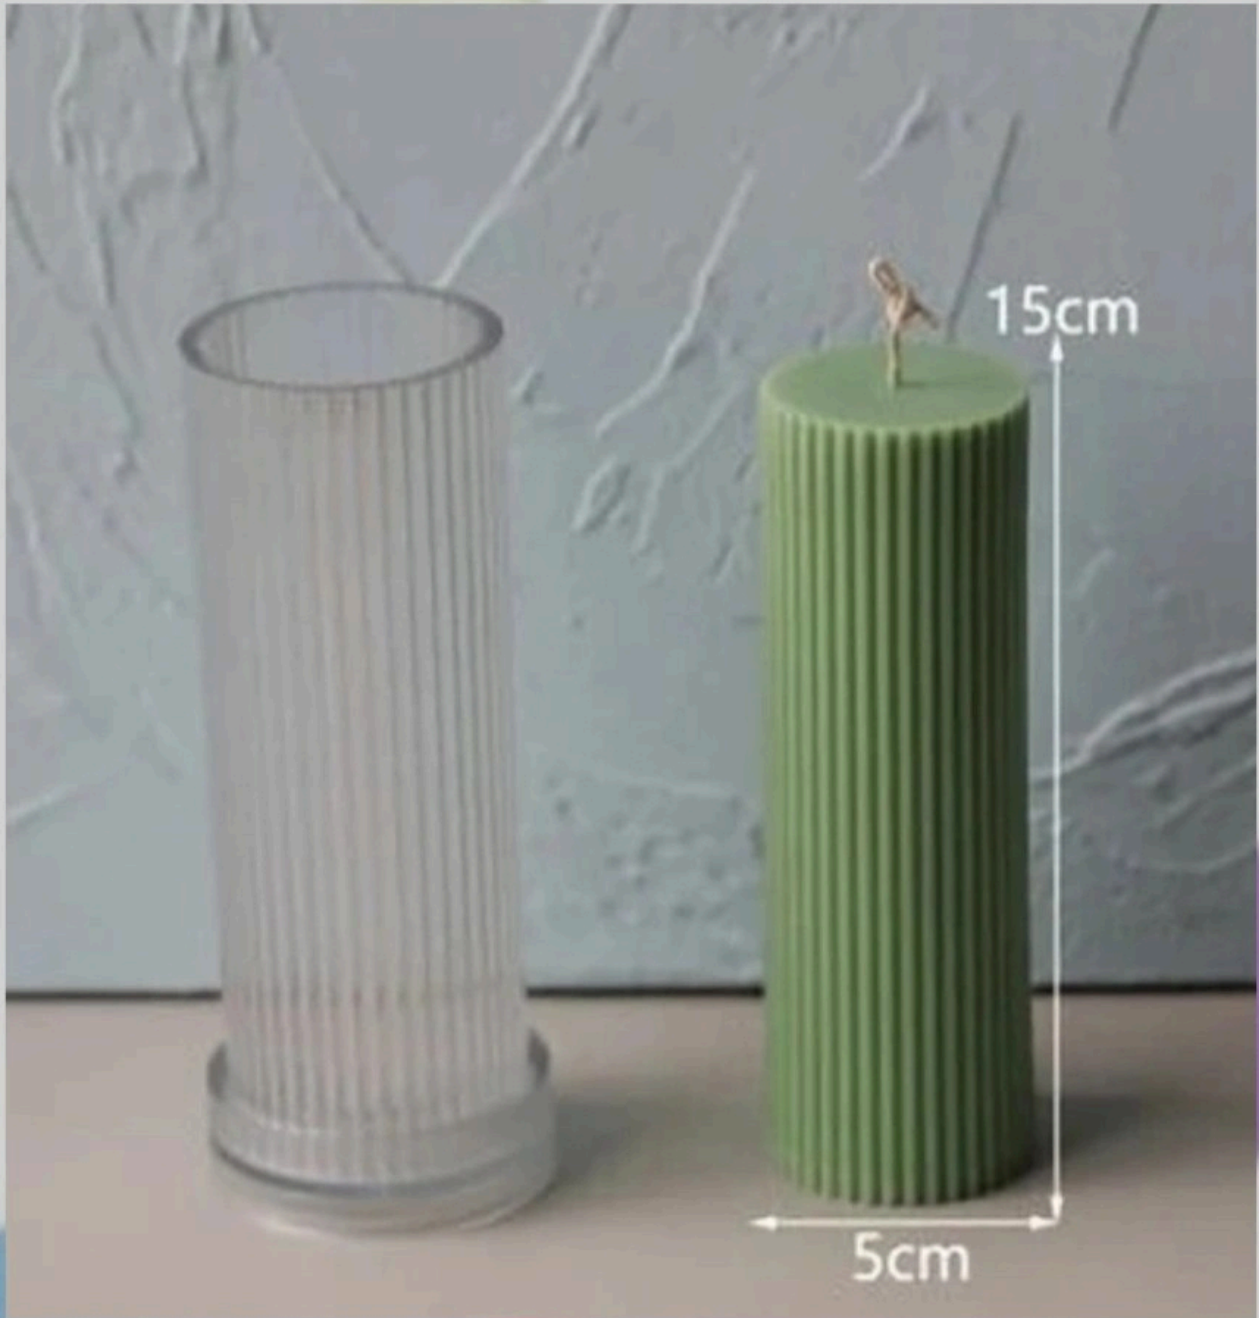

**BI-PCM6**

**Brighttail Infra**

**600 RS**

**BI-PCM7**

**Brighttail Infra**

**485 RS**

**BI-PCM8**

**Brighttail Infra**

# 475 RS

mold weight:93g

candle weight:222g

**390 RS**

	<b>75g</b>	<b>mold size</b>	<b>6.5x9.5cm</b>
	<b>115g</b>	<b>candle size</b>	<b>5x7.5cm</b>

**BI-PCM17**

**Brightail Infra**

**450 RS**

**BI-PCM18**

**Brighttail Infra**

**430 RS**