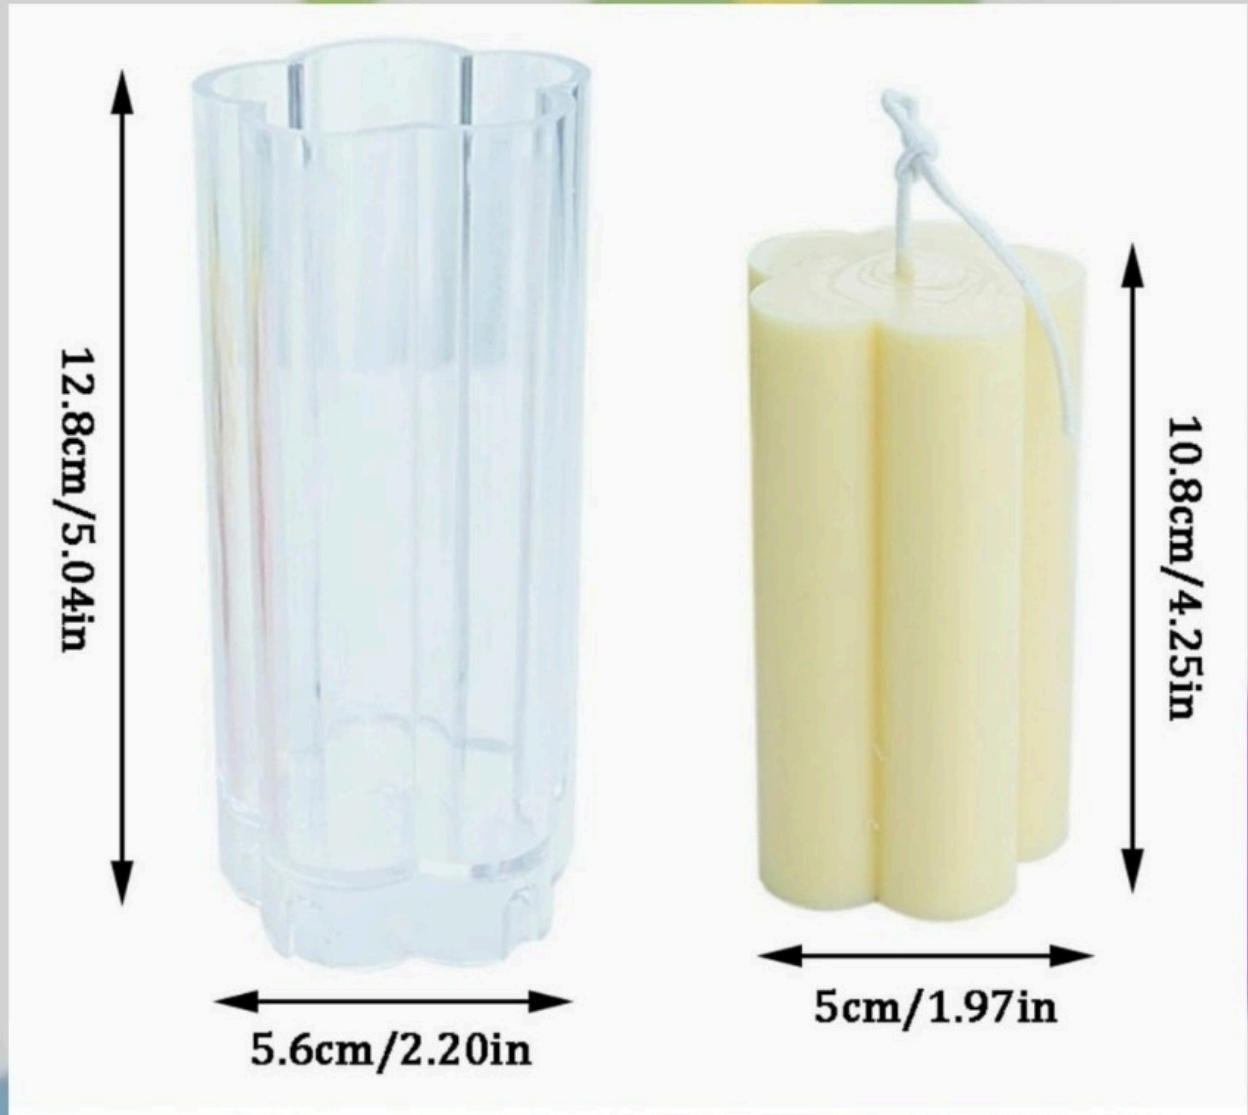

	95g	mold size	6.5x14.5cm
	200g	candle size	5x12.5cm

**BI-PCM15**

**Brightail Infra**

**430 RS**

	<b>91g</b>	<b>mold size</b>	<b>6.5x12cm</b>
	<b>150g</b>	<b>candle size</b>	<b>5x10cm</b>

**BI-PCM16**

**Brightail Infra**

**390 RS**

	<b>75g</b>	<b>mold size</b>	<b>6.5x9.5cm</b>
	<b>115g</b>	<b>candle size</b>	<b>5x7.5cm</b>

**BI-PCM17**

**Brightail Infra**

**450 RS**

**BI-PCM18**

**Brighttail Infra**

**430 RS**