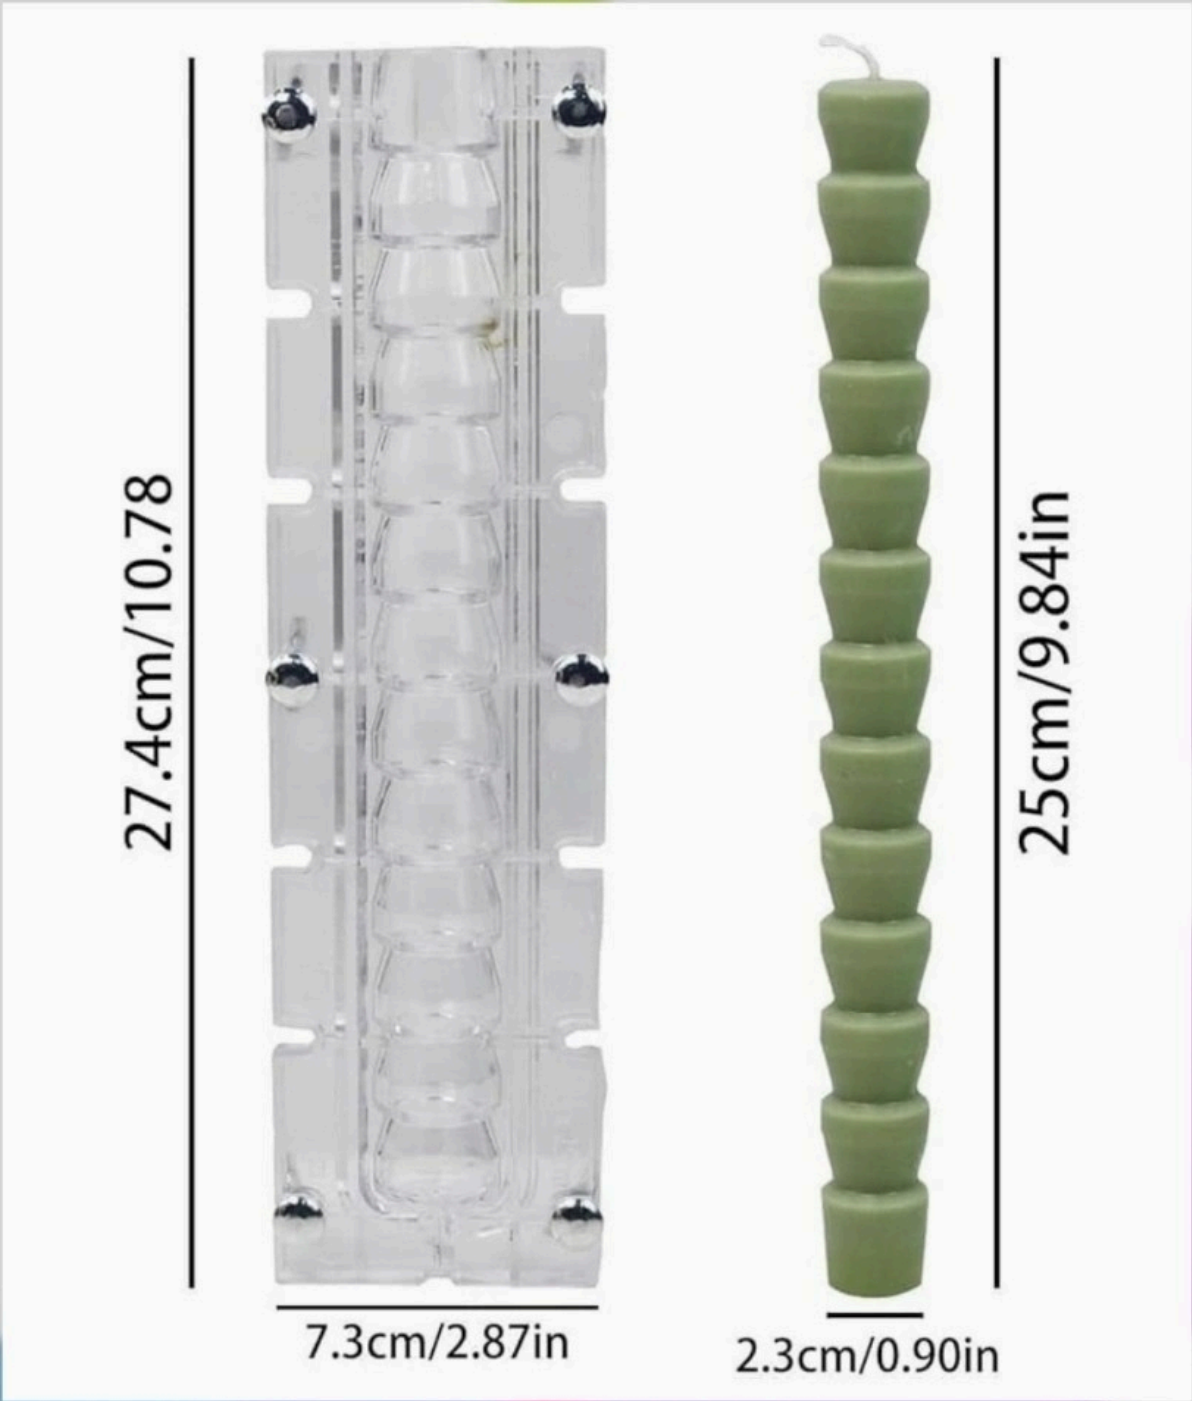

700 RS

BI-PCM25

Brighttail Infra