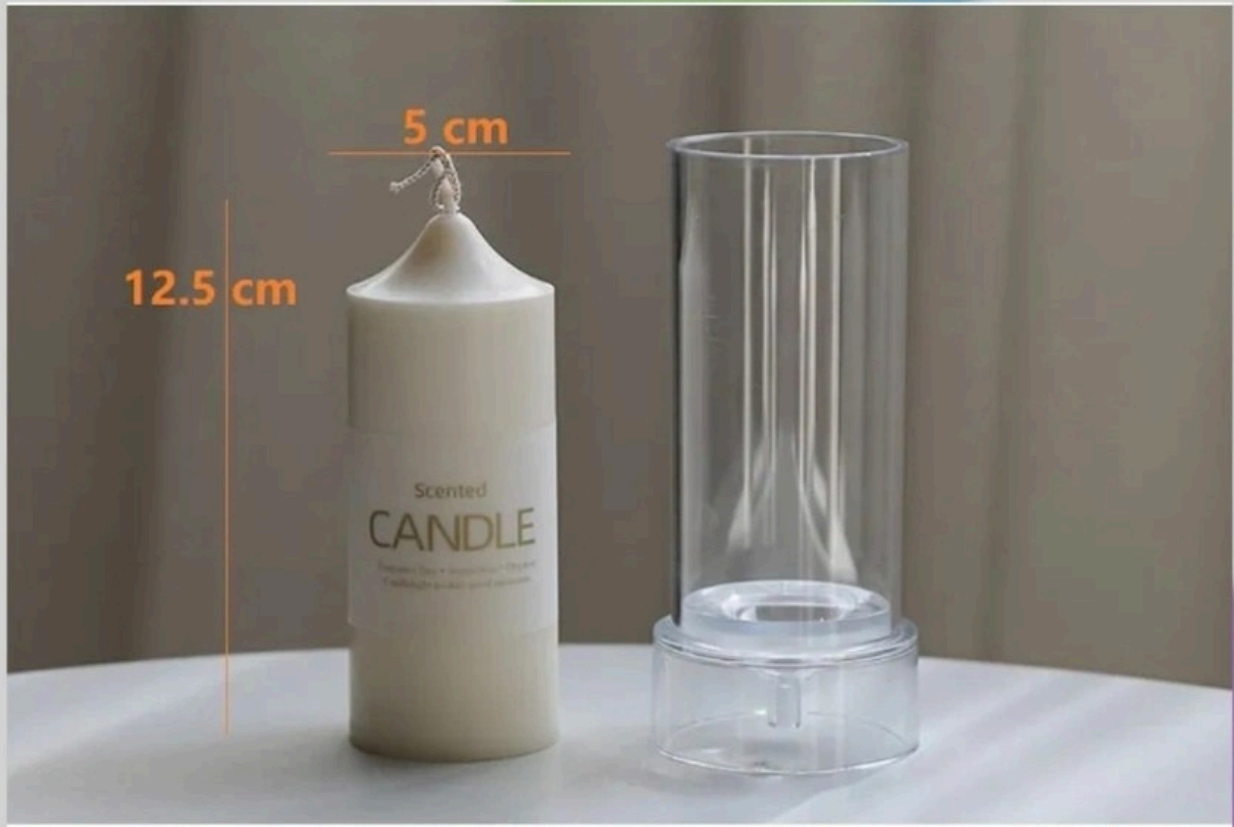

**700 RS**

**BI-PCM13**

**Brighttail Infra**

**530 RS**

Mold	112g	Mold size	6.5x18cm
	250g	Candle size	5x15cm

**BI-PCM14**

**Brightail Infra**

**490 RS**