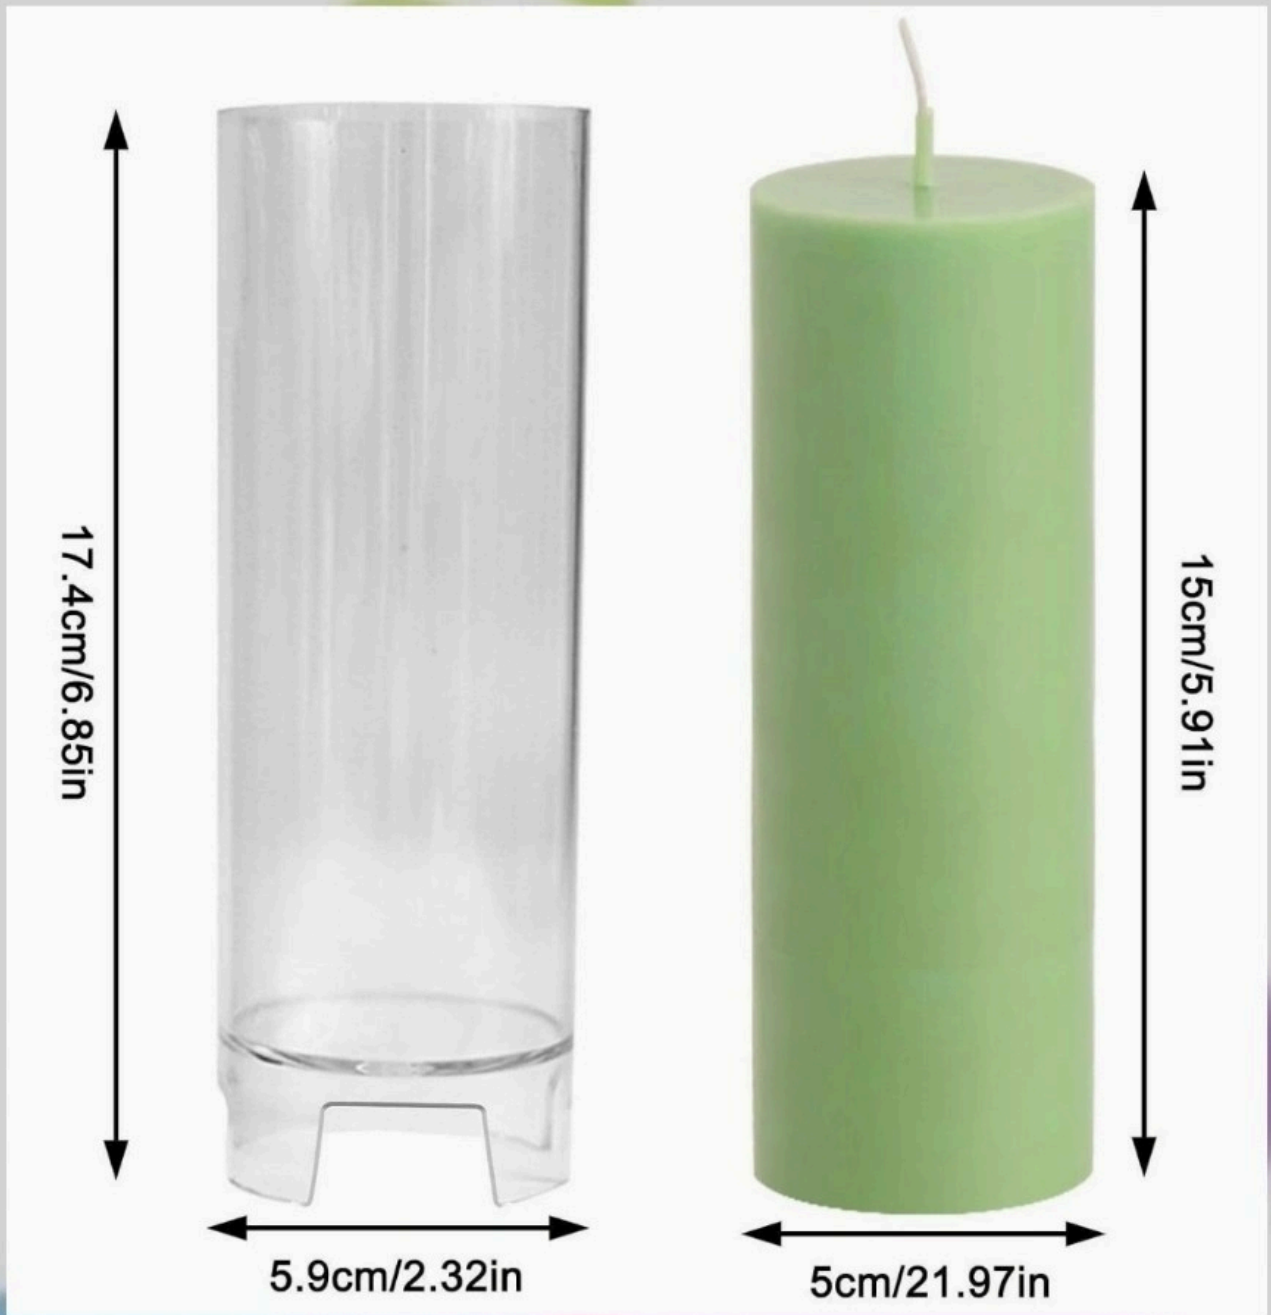

380 RS

BI-PCM26

Brightail Infra