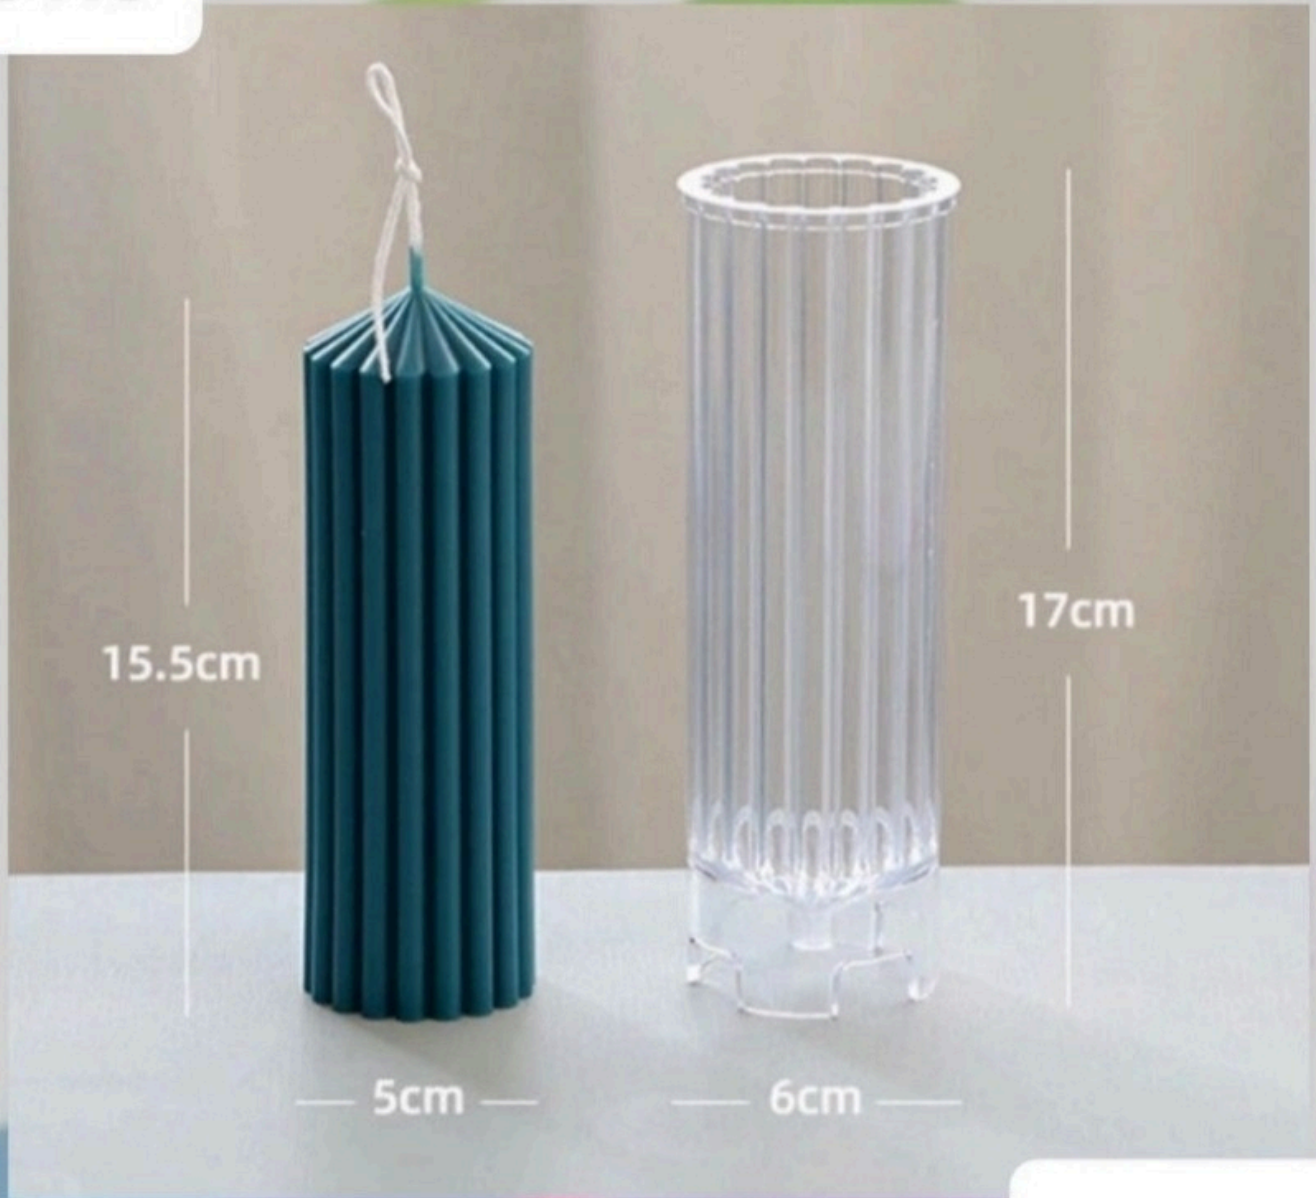

475 RS

BI-PCM38

Brightail Infra