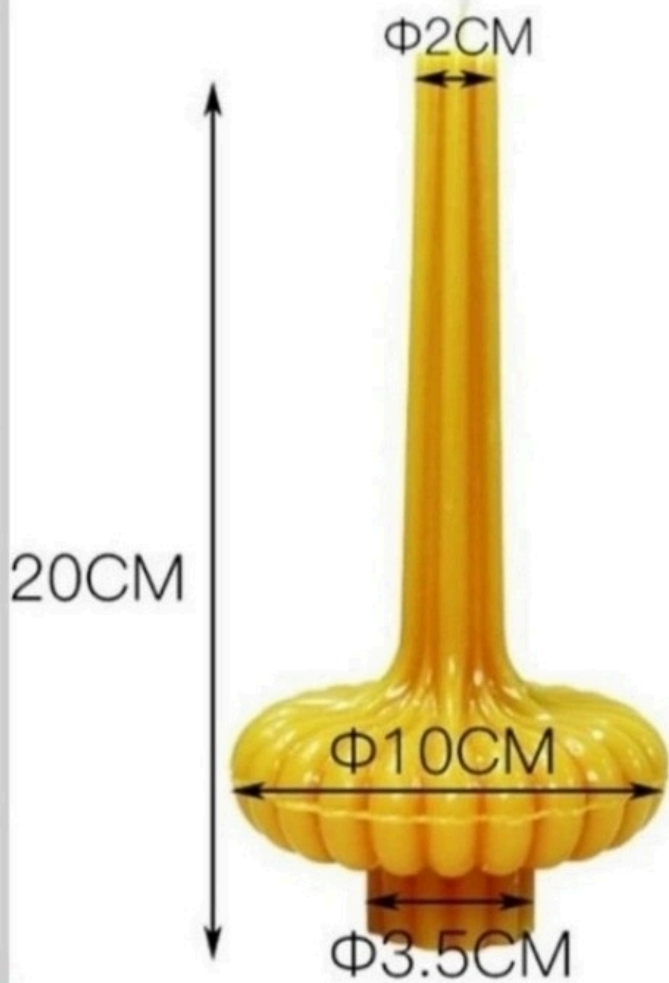

425 RS

10.5\*7.5 CM

BI-PCM27

Brightail Infra

500 RS

15.5 \* 7.5 CM

BI-PCM28

Brightail Infra

Brighttail Infra

500 RS

28.6 \* 7.9 CM

BI-PCM32

Brightail Infra

600 RS

BI-PCM33

Brightail Infra

675 RS

BI-PCM34

Brighttail Infra

650 RS

BI-PCM35

Brighttail Infra

620 RS

17.4\*9.7 CM