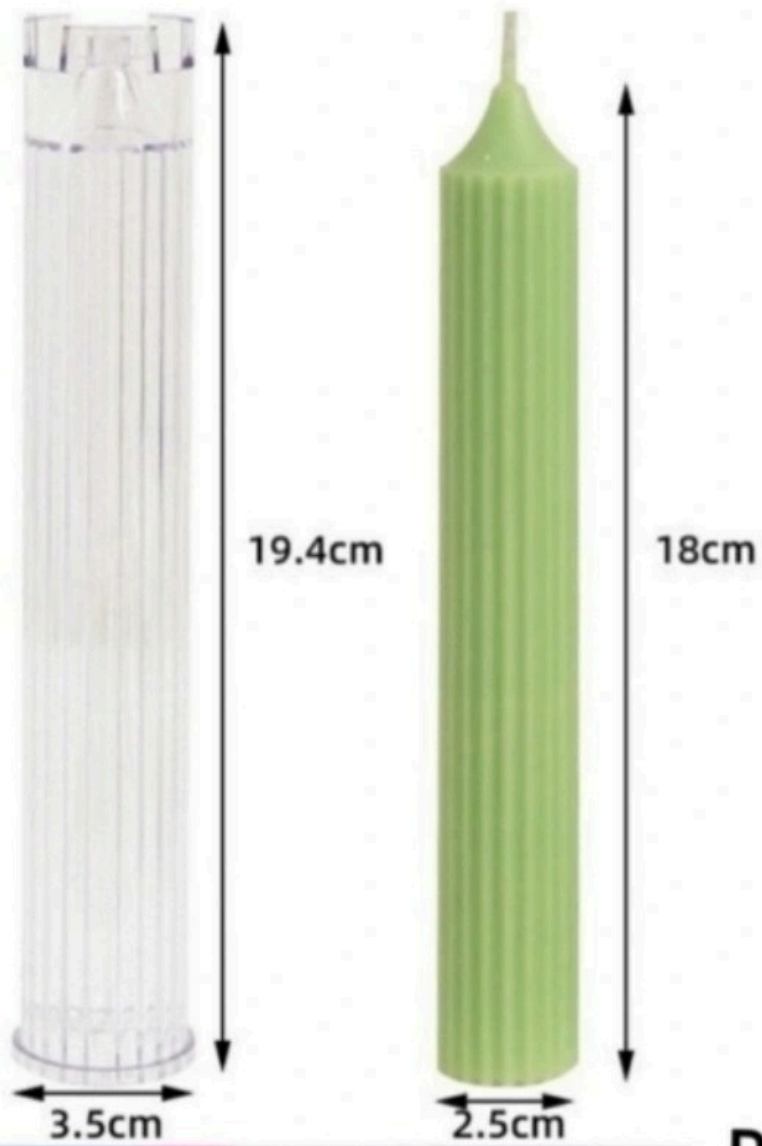

23.5cm

5.8cm

22cm

5cm

BI-PCM43

Brightail Infra

450 RS

22.8 \* 7 CM

BI-PCM44

Brightail Infra

500 RS

29\*7 CM

BI-PCM45

Brighttail Infra

375 RS

BI-PCM46