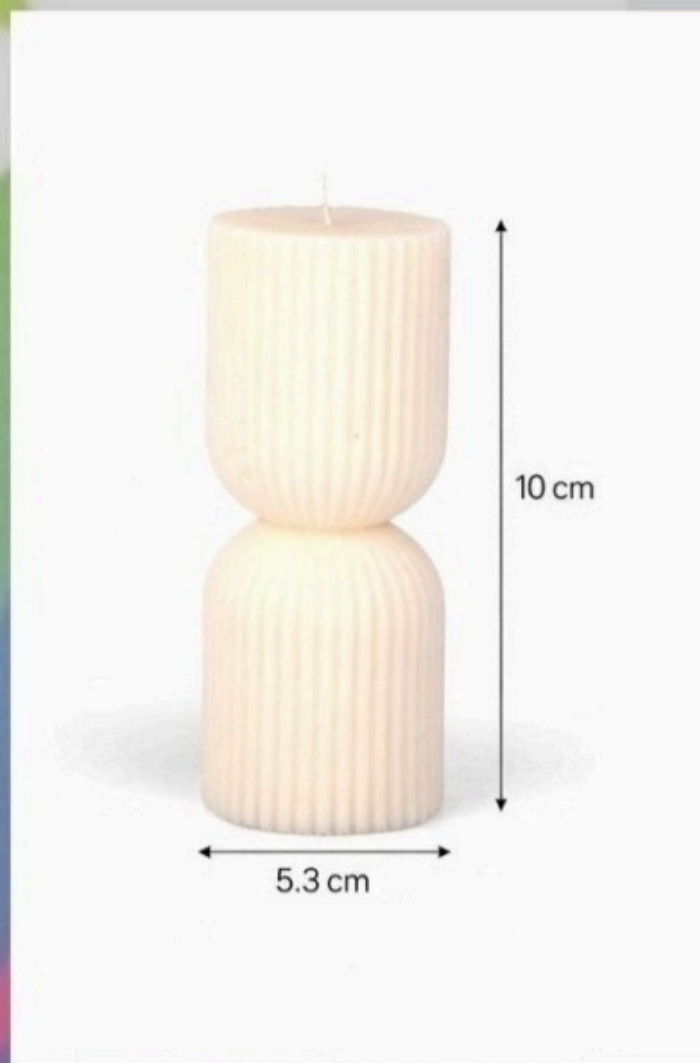

330 RS

BI-P5

Brightail Infra