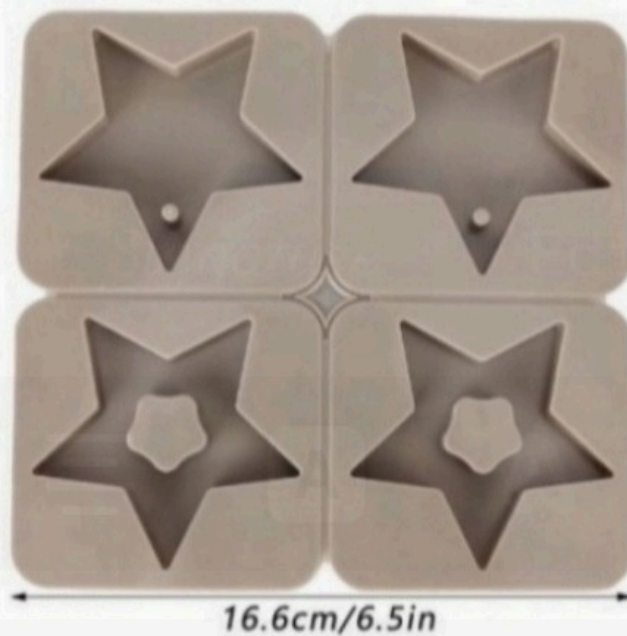

16.6cm/6.5in

BI-379

160 RS

BI-378

160 RS

BI-377

180 RS

BI-376

230 RS

BI-105

Brighttail Infra

205 RS

21.2 × 19 CM

BI- 104

Brightail Infra

160 RS

Brighttail Infra

190 RS

产品名称: 六格长方形模具
尺寸: 23x19.2x2.4cm
单孔: 10x5x2cm
材质: FDA食品级硅胶
重量: 165 g

BI- 284

Brightail Infra