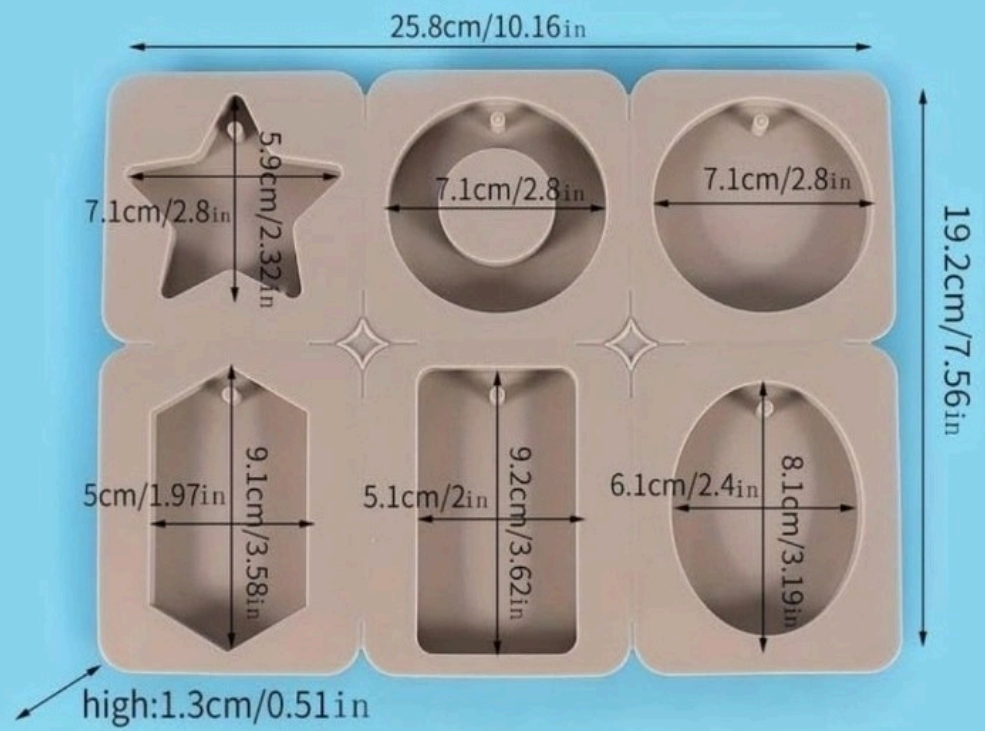

16.6cm/6.5in

BI-379

160 RS

BI-378

160 RS

BI-377

180 RS

BI-376

230 RS

BI-105

Brighttail Infra

205 RS

21.2 × 19 CM

BI- 104

Brightail Infra

160 RS

Brighttail Infra

160 RS

BI-134

Brighttail Infra

205 RS

13.2cm / 5.2in

20.3cm / 8in

BI- 133

Brighttail Infra

190 RS

产品名称: 六格长方形模具
尺寸: 23x19.2x2.4cm
单孔: 10x5x2cm
材质: FDA食品级硅胶
重量: 165 g

BI- 284

Brightail Infra