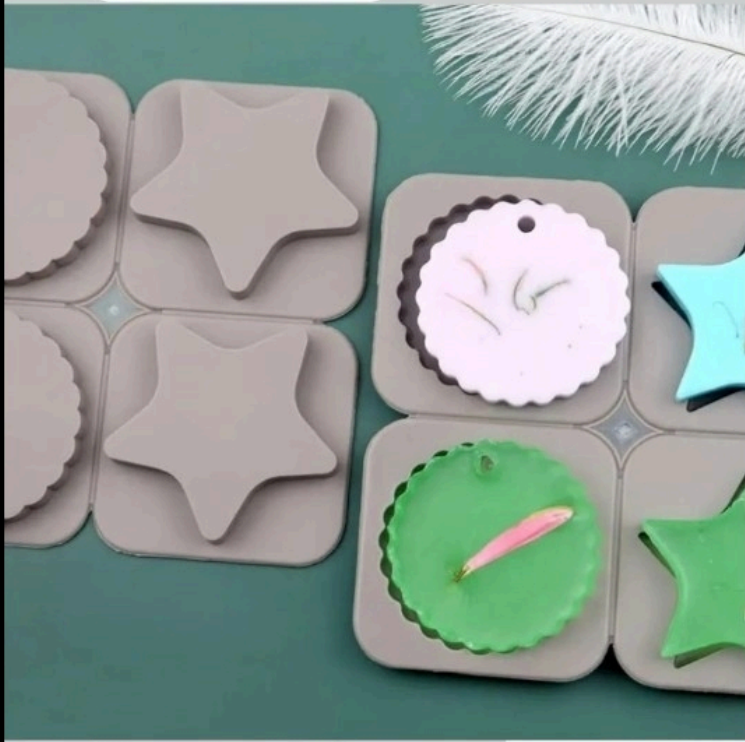

230 RS

BI-105

Brighttail Infra

205 RS

21.2 × 19 CM

BI- 104

Brightail Infra

160 RS