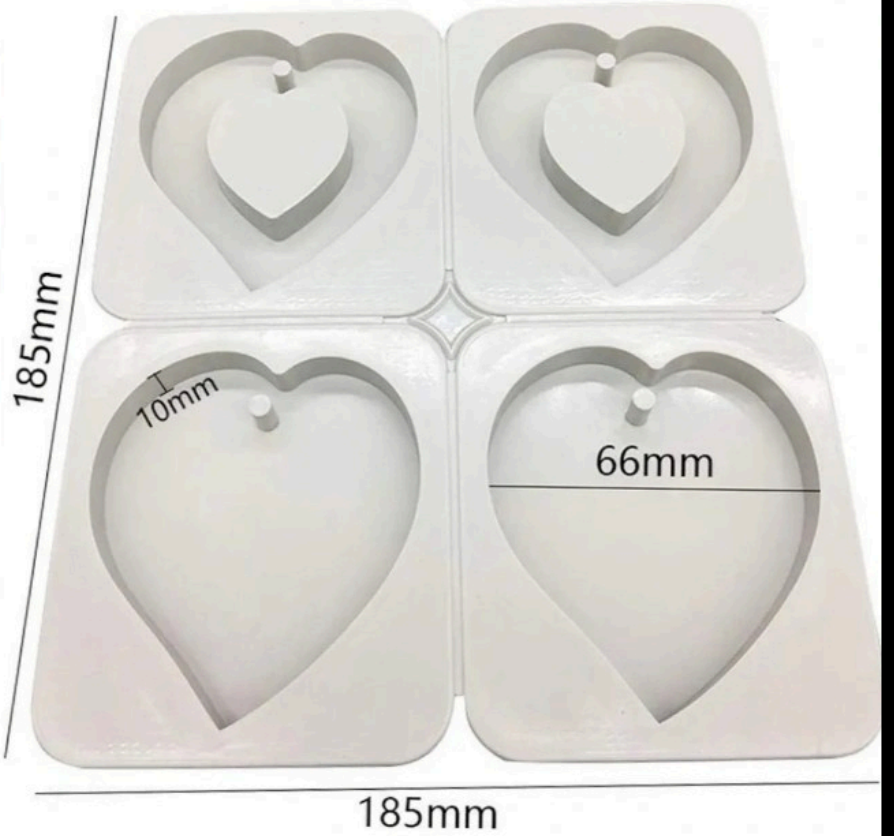

16.6cm/6.5in

BI-379

160 RS

BI-378

160 RS

BI-377

180 RS

BI-376

BI- 137

Brighttail Infra

160 RS

Molds for Pendant Necklace | Heavy

BI- 136

Brighttail Infra

160 RS

BI- 135

Brighttail Infra

160 RS

BI-134

Brighttail Infra

205 RS

13.2cm / 5.2in

20.3cm / 8in

BI- 133

Brighttail Infra

190 RS

产品名称: 六格长方形模具
尺寸: 23x19.2x2.4cm
单孔: 10x5x2cm
材质: FDA食品级硅胶
重量: 165 g

BI- 284

Brightail Infra