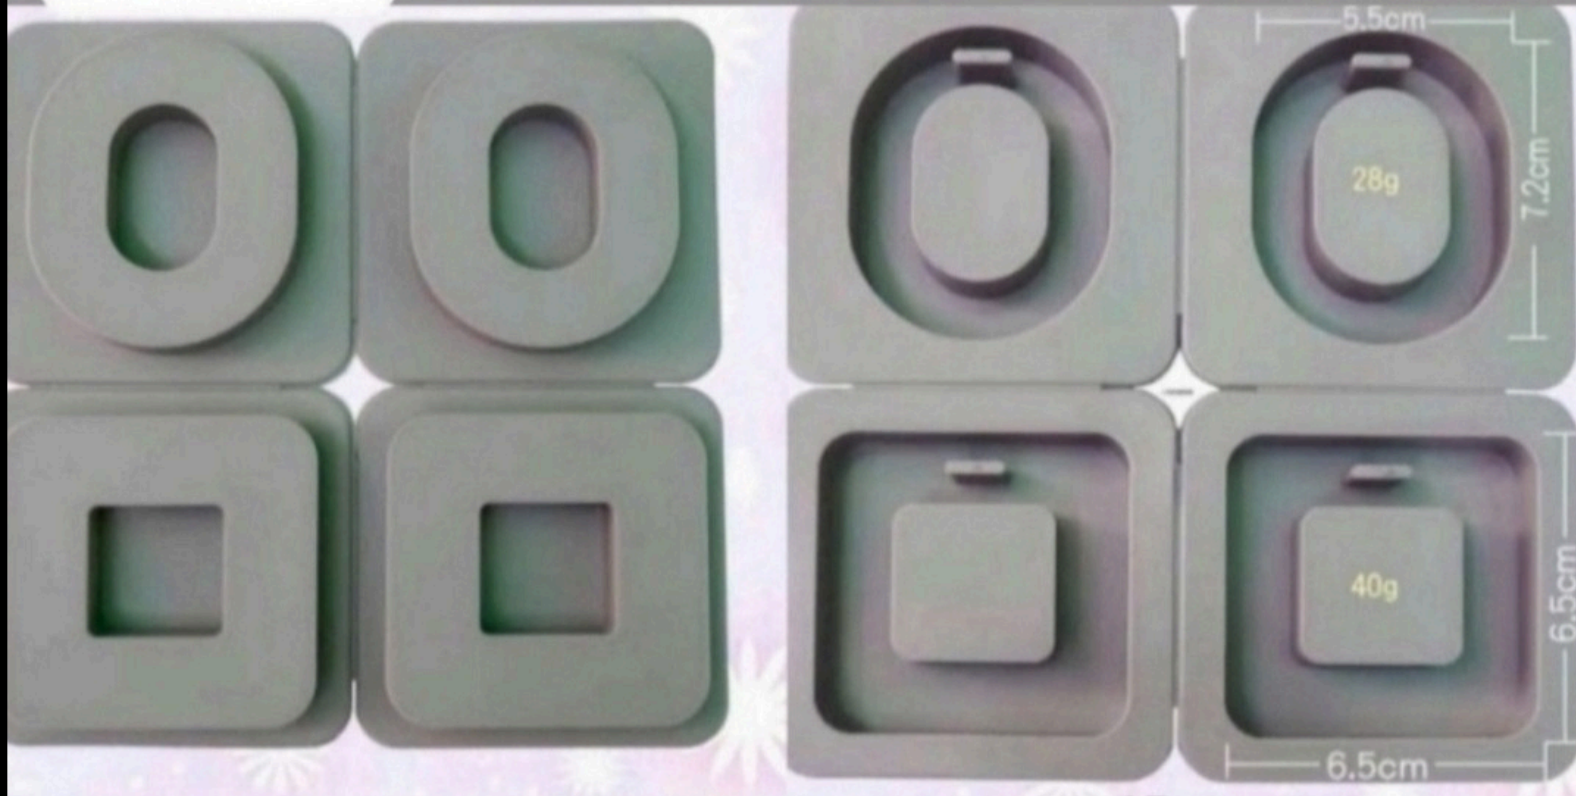

16.6cm/6.5in

BI-379

160 RS

BI-378

160 RS

BI-377

180 RS

BI-376

Brighttail Infra

190 RS

产品名称: 六格长方形模具
尺寸: 23x19.2x2.4cm
单孔: 10x5x2cm
材质: FDA食品级硅胶
重量: 165 g

BI- 284

Brightail Infra